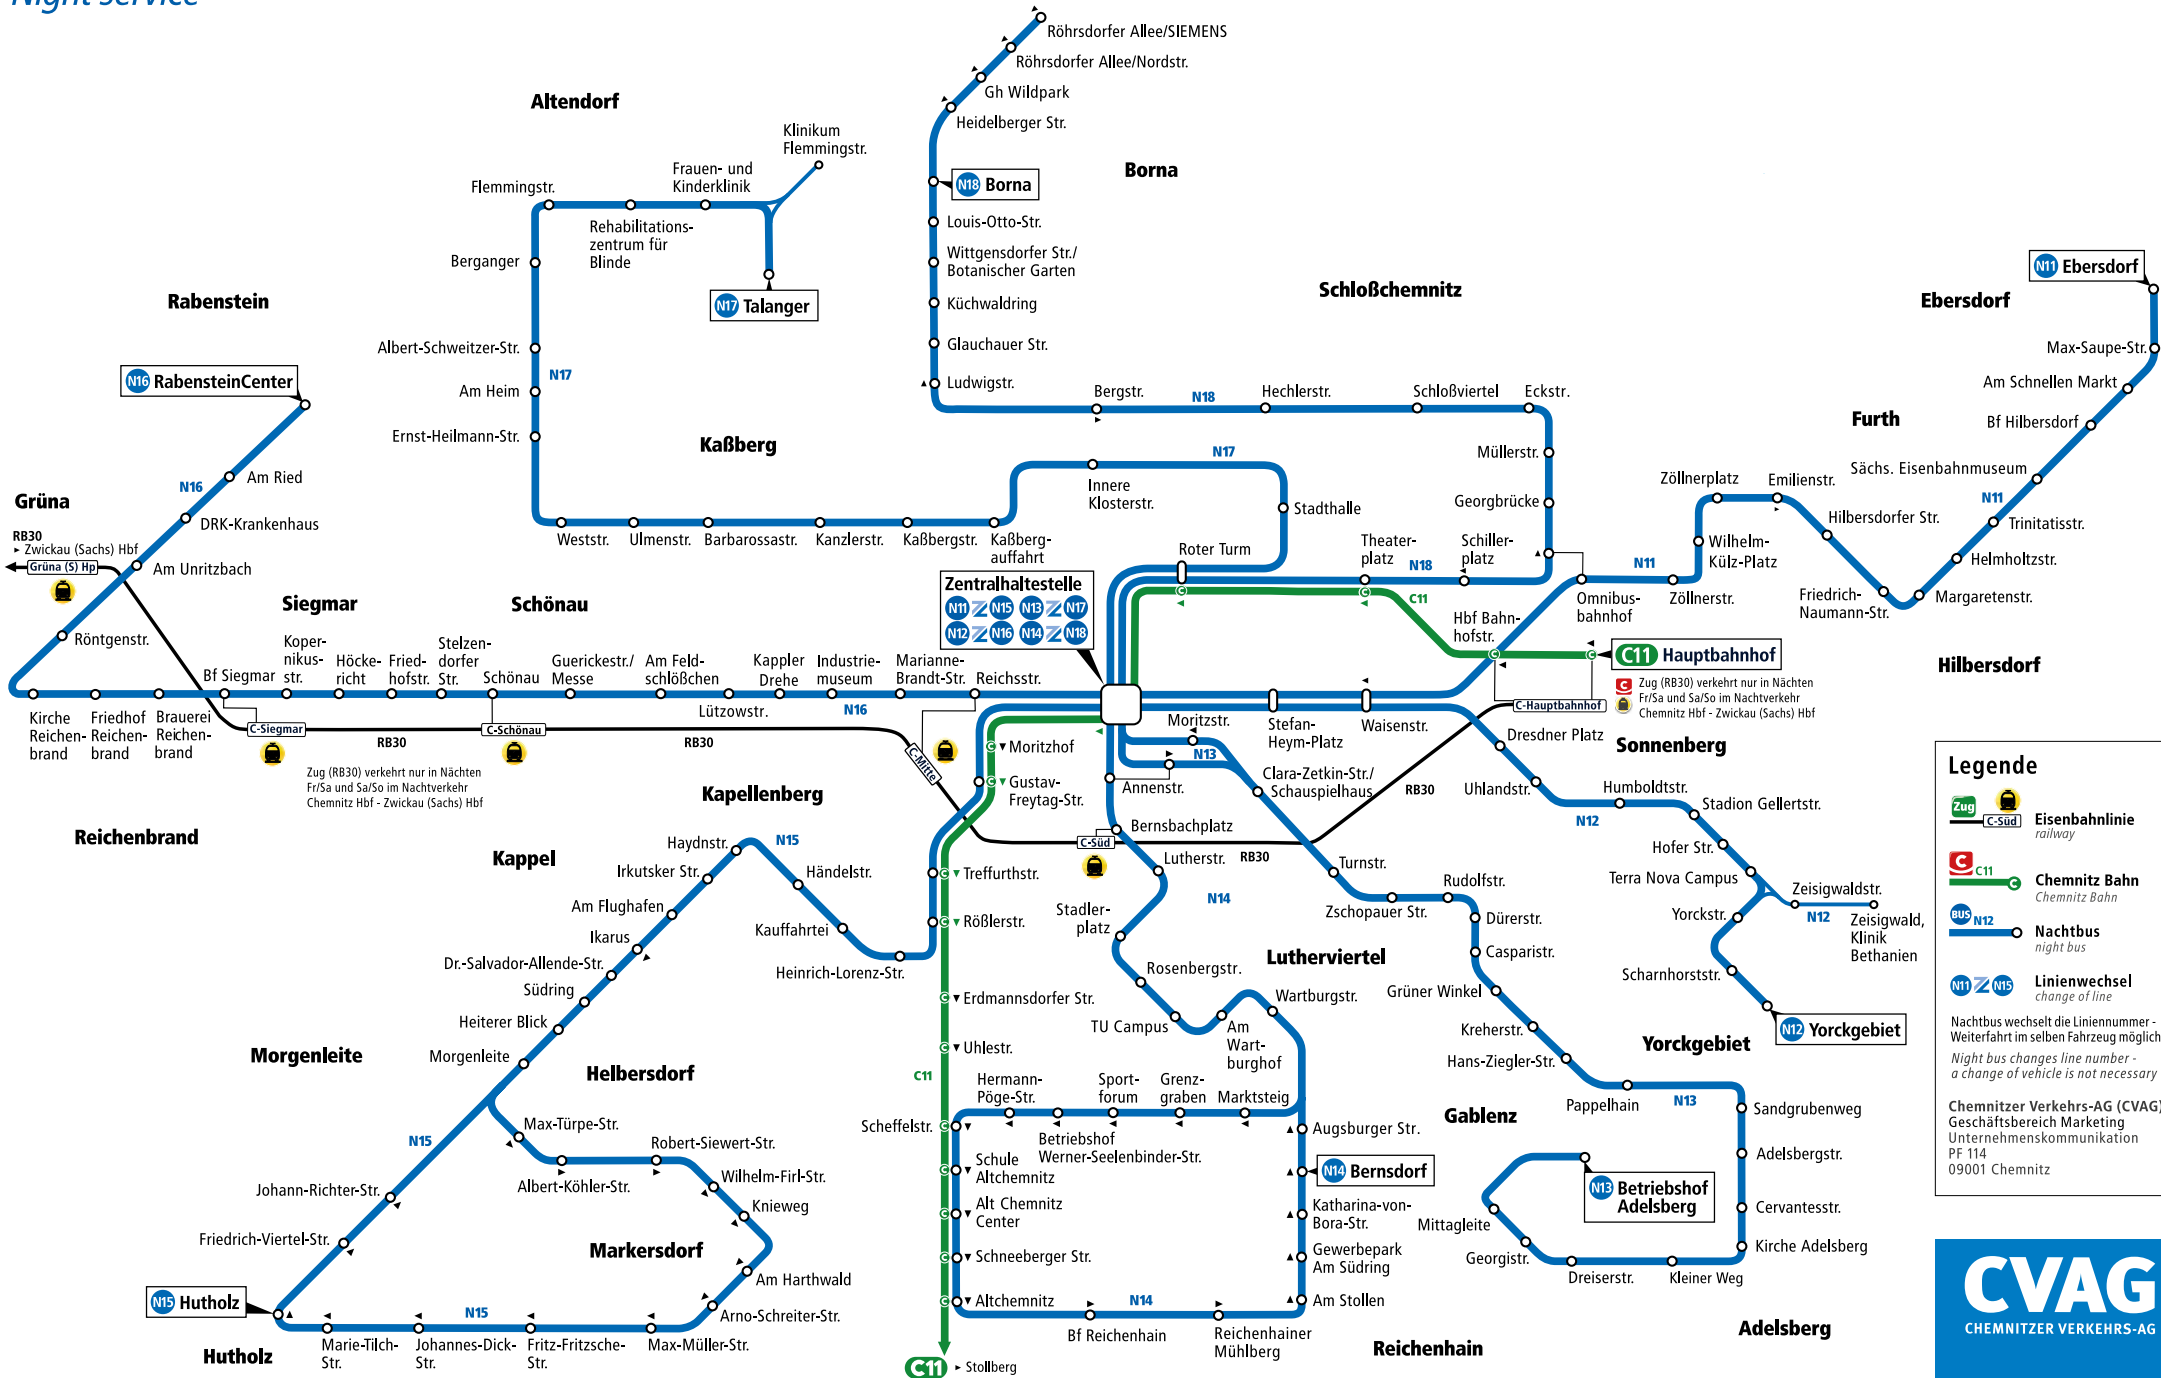

NACHTNetz

Night service

Nachtverkehr ab ca. 23:45 Uhr bis ca. 04:45 Uhr; gültig ab 10. Dezember 2017
 Angaben ohne Gewähr, Änderungen vorbehalten, Stand: 23.11.2017

Legende

- Eisenbahnlinie railway
- Chemnitz Bahn Chemnitz Bahn
- Nachtbus night bus
- Linienwechsel change of line

Nachtbus wechselt die Liniennummer - Weiterfahrt im selben Fahrzeug möglich.
 Night bus changes line number - a change of vehicle is not necessary

Chemnitz Verkehrs-AG (CVAG)
 Geschäftsbereich Marketing
 Unternehmenskommunikation
 PF 114
 09001 Chemnitz